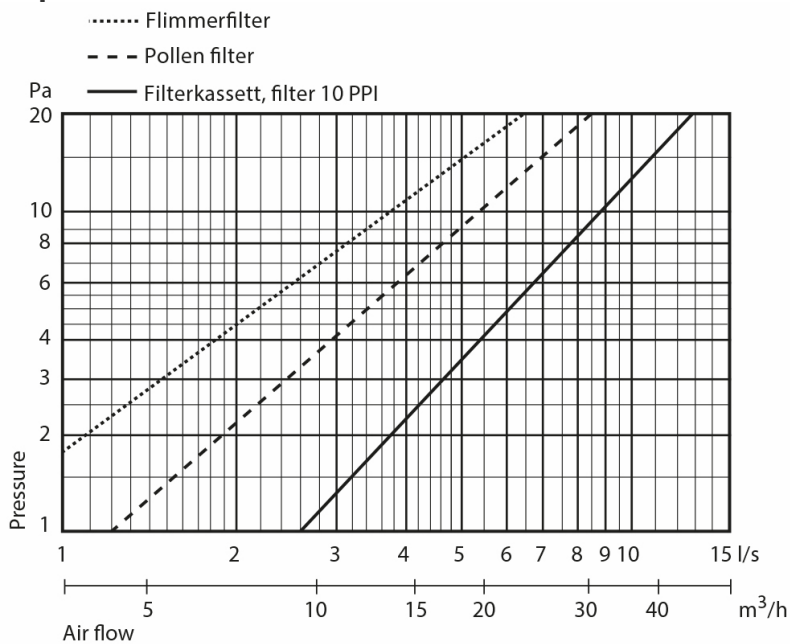

Kapacitet

Spridningsbild

Som illustrationen visar klarar ventilen upp till 8 l/s dragfritt.

Grått fält = lufthastighet över 0,15 m/s

Isovel framifrån

Temperatur kylkammare: -16°C

Temperatur rum: 18,4°C

Relativ luftfuktighet: 40%RH

Flöde: 8l/s

Värmesystem: Ej på

Isovel från sidan

Test av kondensskyddets förmåga att förhindra kondenspåslag:

Temperatur kylkammare: -16°C

Temperatur rum: 18,4°C

Relativ luftfuktighet: 40%RH

Flöde: 8l/s

Värmesystem: Ej på

Tid: 3 tim

Resultat: Ingen utfällning