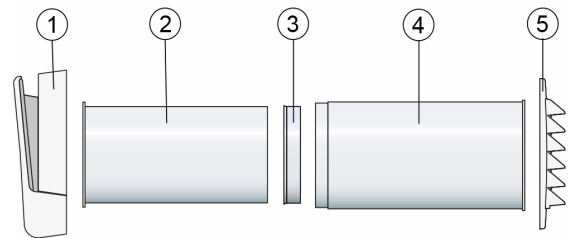

Specifikation

Artikelkoder

Art nr:	629825
EAN 13:	7318116298253
ETIM:	EC011497
E-nr:	9302625
RSK:	8783002

Mått & Vikt

Kanal dimension nominal Ø:	100 mm
Produktens bredd:	176 mm
Produktens höjd:	186 mm
Produktens djup:	431 mm
Produktens vikt:	0,54 kg

Funktion & Egenskaper

Funktioner:	Filter, Kondensskydd
Placering av produkt (installation):	Yttervägg
Yta:	Matt
Färg:	Vit
Material:	Plast
Plastmaterial specifikation:	PE, PP

INGÅENDE DELAR TL 100C 629825

Pos.	Art nr	Beskrivning
1	249831	Invändig del TL C
2	661073	Stos 10 inv Ø98 x 185
3	002283	Packning 98/100
4	661072	Stos 10 utv Ø100/104 x 185
5	802501	Galler utvändigt #150mm

Filterkassett med filter inuti stos (pos 2) 002278 903282

Invändig ventildel

Den invändiga ventildelen har ett kraftigt kondensskydd, plats för filter samt ett plant spjäll med åtta steg för inställning av flödet. Spjället regleras under kåpan. är en komplett väggventil med invändig del, väggenomföring, filterkassett och utvändigt galler. TL C är väggventilen med ett extra effektivt kondensskydd och justerbart luftintag. Väggventilens smarta design tar in frisk luft och ger en behaglig spridning i rummet samt minskar risken för kallras. Utomhusluften släpps in både uppåt och åt sidorna. Luften blandas sedan mycket effektivt med rumsluften och uppnår snabbt en behaglig temperatur. Luftflödet justeras enkelt med ett precisionsreglage som är dolt under kåpan.