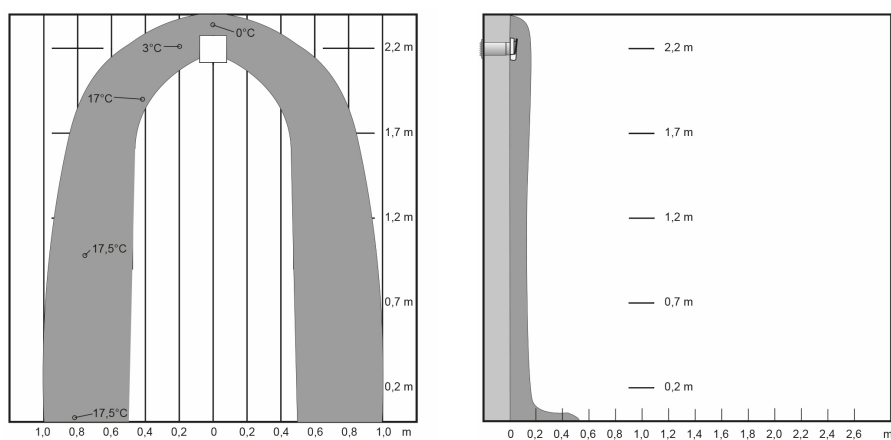

Kapacitet

Spridningsbild

Som illustrationen visar klarar ventilen upp till 8 l/s dragfritt.

Grått fält = lufthastighet över 0,15 m/s

Isovel framifrån

Temperatur kylkammare: -16°C

Temperatur rum: 18,4°C

Relativ luftfuktighet: 40%RH