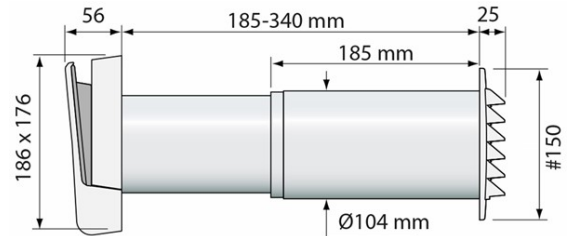

Specifikation

Artikelkoder

Art nr:	629825
EAN 13:	7318116298253
ETIM:	EC011497
E-nr:	9302625
RSK:	8783002

Mått & Vikt

Kanal dimension nominal Ø:	100 mm
Produktens bredd:	176 mm
Produktens höjd:	186 mm
Produktens djup:	431 mm
Produktens vikt:	0,54 kg

Funktion & Egenskaper

Funktioner:	Filter, Kondensskydd
Placering av produkt (installation):	Yttervägg
Yta:	Matt
Färg:	Vit
Material:	Plast
Plastmaterial specifikation:	PE, PP

INGÅENDE DELAR TL 100C 629825

Pos.	Art nr	Beskrivning
1	249831	Invändig del TL C
2	661073	Stos 10 inv Ø98 x 185
3	002283	Packning 98/100
4	661072	Stos 10 utv Ø100/104 x 185
5	802501	Galler utvändigt #150mm

Filterkassett med filter inuti stos (pos 2) 002278 903282